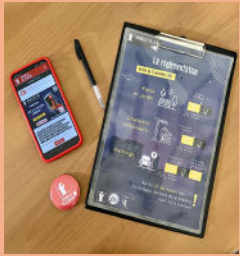

Une campagne sur la pollution lumineuse en Guyane

Entre octobre et novembre 2024, Guyane Nature Environnement et l'association Kwata ont organisé une campagne de **récolte de données en lien avec la pollution lumineuse**. Dans ce cadre, et via une maraude organisée avec des bénévoles, nous avons recensé plus de 150 signalements sur l'outil Sentinelles de la Nature ! Merci à toutes et tous pour votre participation, et rendez-vous en 2025 pour les suites données à cette campagne : courriers de sensibilisation, maraudes, webinaires...